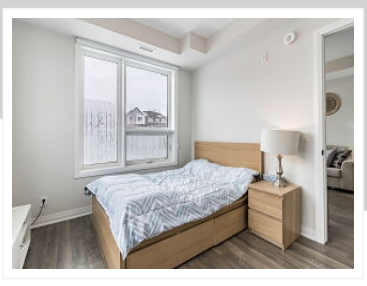

129-1105 Leger Way, Milton, ON L9E 1K7

View virtual tour at:
<https://view.tours4listings.com/129-1105-leger-way-milton/>

Sumit Nagpal

4379950002
sumit@ElixirRealEstate.ca

ELIXIR REAL ESTATE

(437) 995-0002
sumit@ElixirRealEstate.ca
<http://elixirrealestate.ca>