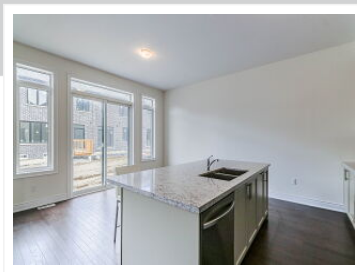

116 Weslock Crescent, Aurora, ON L4G 7Y9

View virtual tour at:
<https://view.tours4listings.com/116-weslock-crescent-aurora/>

Najeeb Sumrani
Sales Representative
4765699
(647) 891-2367
najebsumrani@gmail.com
<http://www.realtornumber1.com>