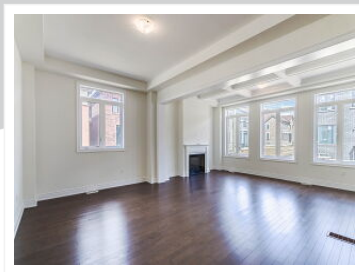

116 Weslock Crescent, Aurora, ON L4G 7Y9

View virtual tour at:
<https://view.tours4listings.com/116-weslock-crescent-aurora/>

Najeeb Sumrani
Sales Representative
4765699
(647) 891-2367
najebsumrani@gmail.com
<http://www.realtornumber1.com>